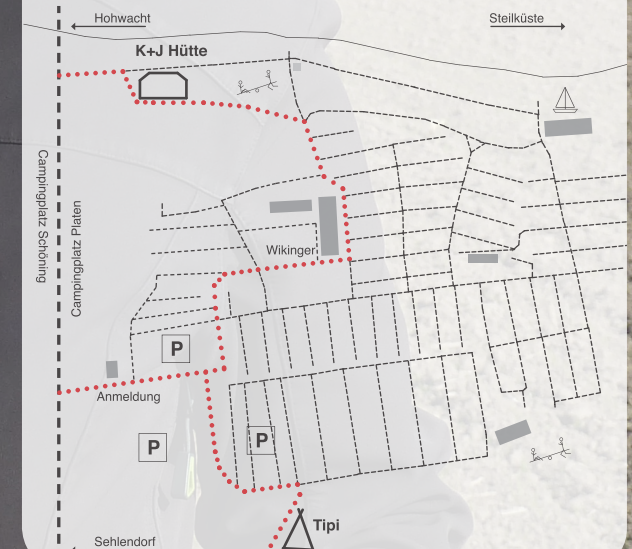

Fantastisches aus den Kulturen der Welt

Märchen, Fantasy und Einladung zum Austausch der Kulturen mit Amely & Sabine

14 bis 17 Uhr

1. Sa, 04.05.19 | Sa, 01.06.19
   Sa, 22.06.19 | So, 21.07.19
   So, 28.07.19 | So, 04.08.19
   So, 11.08.19 | So, 18.08.19
   So, 25.08.19 | So, 01.09.19

Klönschnack im Tipi

mit Amely & besonderem Gast
<Jagd- und Landwirtschaft>
ab 18 Uhr

So, 04.08.19

Übernachtung im Tipi

ab 19 Uhr

Mi, 05.07.19 | Mo, 05.08.19
Fr, 23.08.19

Wildnis Camp

Eine Nacht in freier Natur
ab 18 Uhr

Mo, 08.07.19 | Mo, 12.08.19
Di, 30.08.19

Wildniswoche Platen

5 spannende Tage rund um
Survival-Themen

Mo, 22. bis Fr, 26.07.2019

Outdoor-Survival-Tage

von 10 bis 15 Uhr

Fr, 19.07.19 | Di, 20.08.19
Di, 03.09.19 | So, 06.10.19

mit Detlef* & Sabine

Mi, 10.07.19 | Mo, 05.08.19

*Kooperation Outdoor-Survival-Schule Malente

Kinder- & Jugendhütte

Campingplatz Platen

- Programm 2019 -

Die Angebote sind für Jung & Alt, für Tages-Urlauber, Besucher anderer Campingplätze und der Umgebung. Auswärtige Teilnehmer werden um eine Spende gebeten.

Bei Angeboten an der Kinder- & Jugendhütte dürft ihr JEDERZEIT dazu kommen und euch Spiele, Bücher, etc. ausleihen. Ihr seid nicht an die Angebote gebunden, sondern seid IMMER willkommen!

Weitere Angebote über die **WhatsApp-Gruppe**.
Anmeldung bei Sabine oder unter
0176 23 59 23 85.

Manche Angebote sind mit Material- oder Unkosten verbunden.